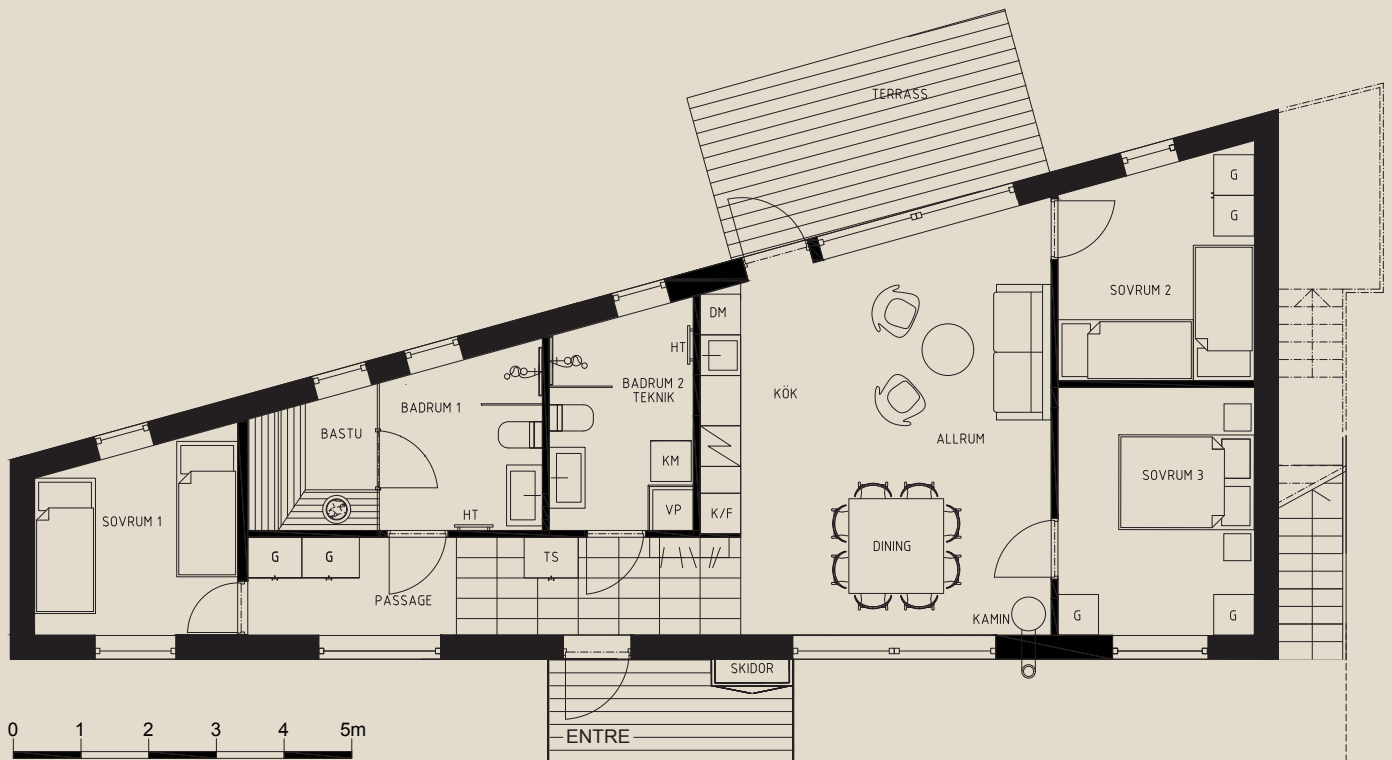

Himmelgården

IDRE - HIMMELFJÄLL

Lägenhet A1 Lgh nr 01

Topphedenbacken 7

86,6 kvm

Bottenvåning

4 Rum och Kök

2 Badrum

Bastu

Pris: 4 200 100 kr

Avgift: 6 115 kr / mån*

Andelstal: 7,6159%