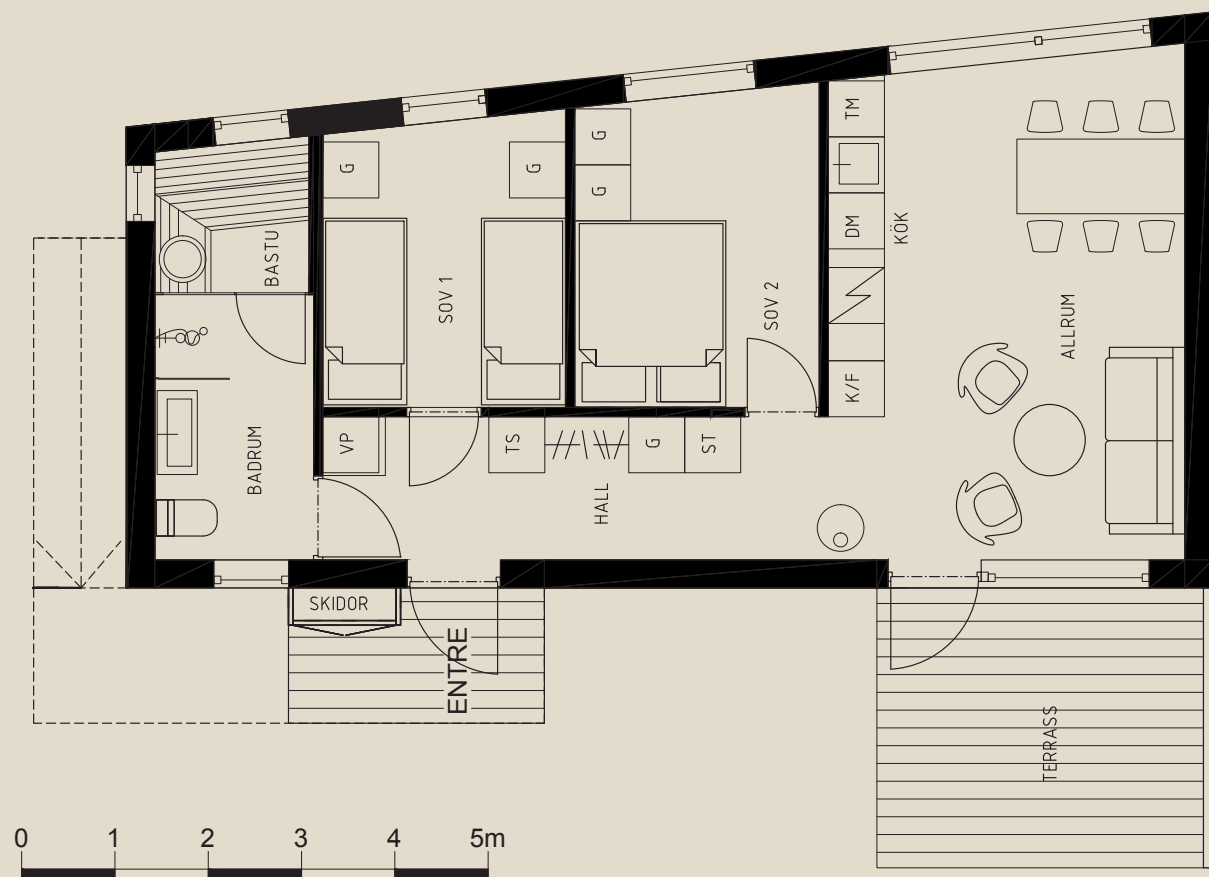

Himmelgården

IDRE - HIMMELFJÄLL

Lägenhet B1 Lgh nr 15

Orionvägen 6

53 kvm

Bottenvåning

3 Rum och Kök

1 Badrum

Bastu

Pris: 2 570 500 kr

Avgift: 3 742 kr/mån*

Andelstal: 4,6610%

Lägenhet B1 *Orionvägen 6* Bottenvåning