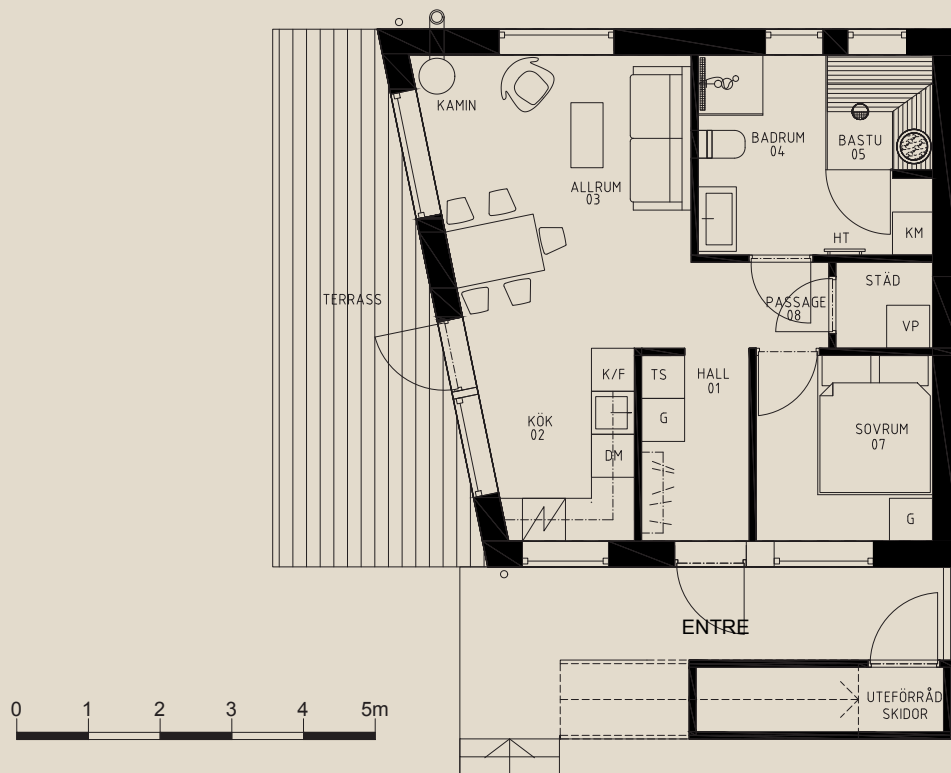

## Lägenhet D1 Lgh nr 11

Orionvägen 2  
45,8 kvm  
Bottenvåning

2 Rum och Kök  
1 Badrum  
Bastu

Pris: 2 221 300 kr  
Avgift: 3 234 kr/mån\*  
Andelstal: 4,0278%