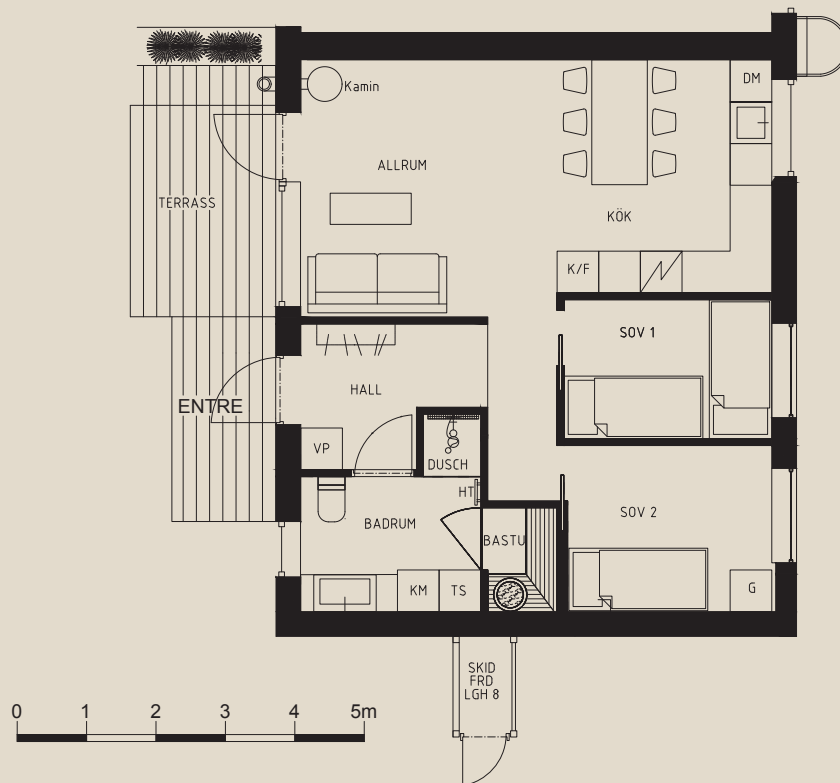

Himmelgården

IDRE - HIMMELFJÄLL

Lägenhet E2 Lgh nr 08

Orionvägen 3

54 kvm

Bottenvåning

3 Rum och Kök

1 Badrum

Bastu

Pris: 2 619 000 kr

Avgift: 3 813 kr/mån*

Andelstal: 4,7489%