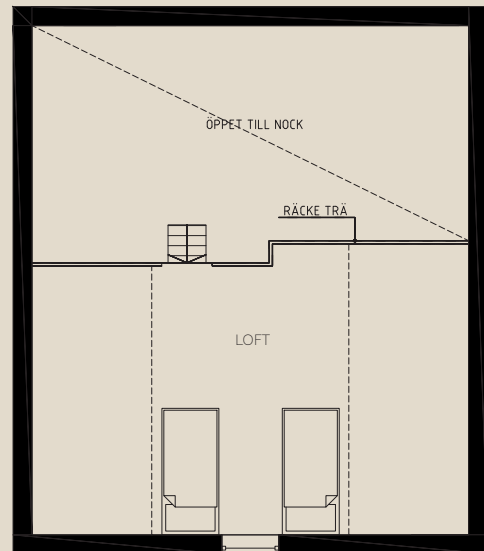

## Lägenhet E4 Lgh nr 10

Orionvägen 3  
67,85 kvm  
Plan 1 + Loft

4 Rum och Kök  
1 Badrum  
Bastu

Pris: 3 290 725 kr  
Avgift: 4 791 kr/mån\*  
Andelstal: 5,9669%