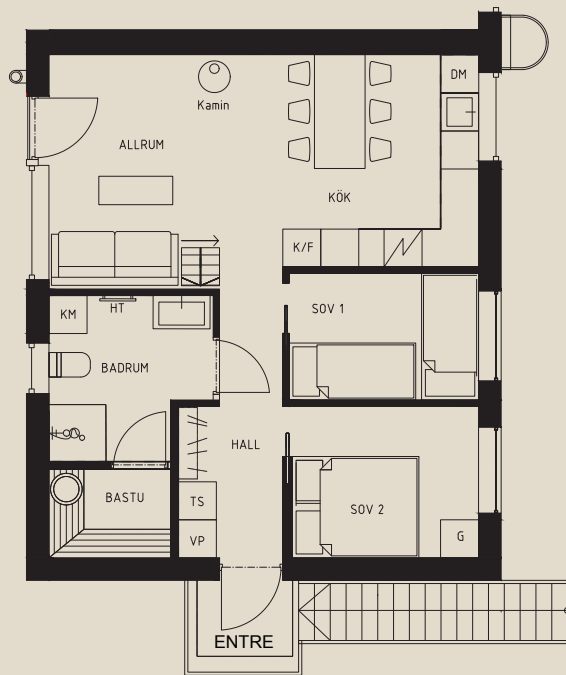

## Lägenhet E4 Lgh nr 10

Orionvägen 3  
67,85 kvm  
Plan 1 + Loft

4 Rum och Kök  
1 Badrum  
Bastu

Pris: 3 290 725 kr  
Avgift: 4 791 kr/mån\*  
Andelstal: 5,9669%